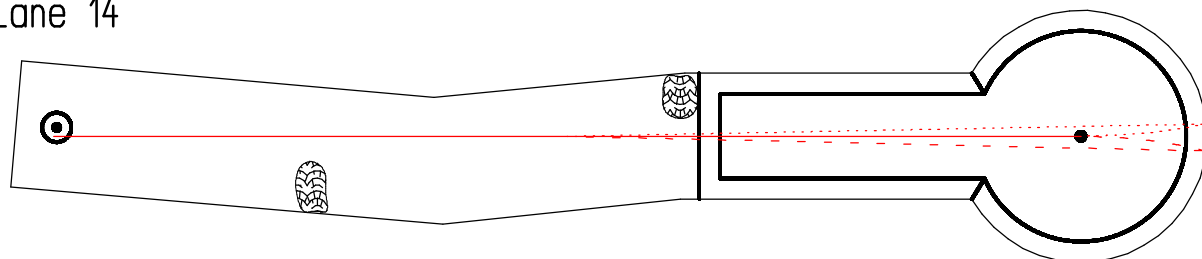

Lane 14

Míč / Ball

● SV Switzerland 1997 r

Základní úder / First stroke

doleva, velmi pomalu / to the left, very slow

Dohrávka / Next stroke

①

②

③

④

⑤

⑥

⑦

⑧