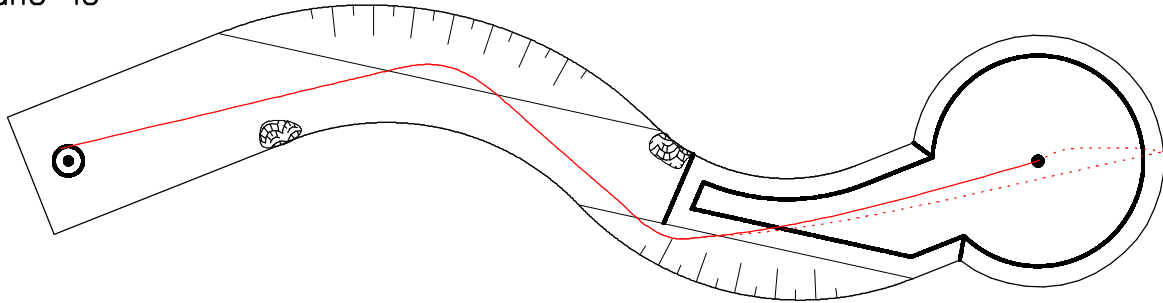

Lane 13

Míč / Ball

- SV Switzerland 1997 r

Základní úder / First stroke

doprava, velmi pomalu / to the right, very slow

Dohrávka / Next stroke

- ① .....
- ② .....
- ③ .....
- ④ .....

- ⑤ .....
- ⑥ .....
- ⑦ .....
- ⑧ .....