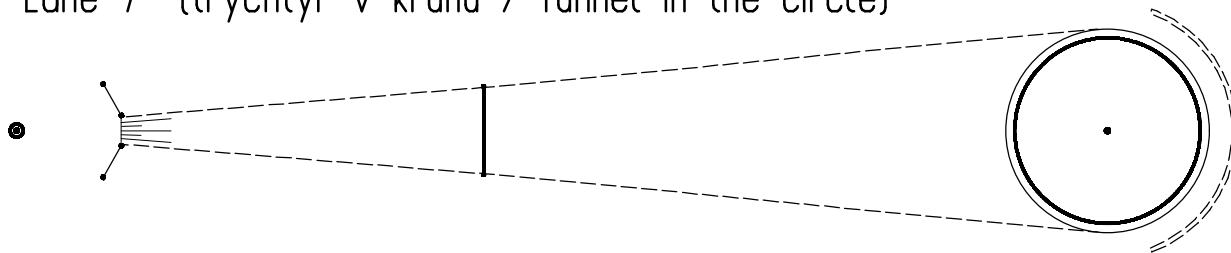

Lane 7 (trychtýř v kruhu / funnel in the circle)

Míč / Ball

klikr

golfák

ostatní / others

Pravděpodobnost zastavení / Probability of stop

5-15% (záleží na druhu klikru / depend on type of klikr)

25-30%

30-60%