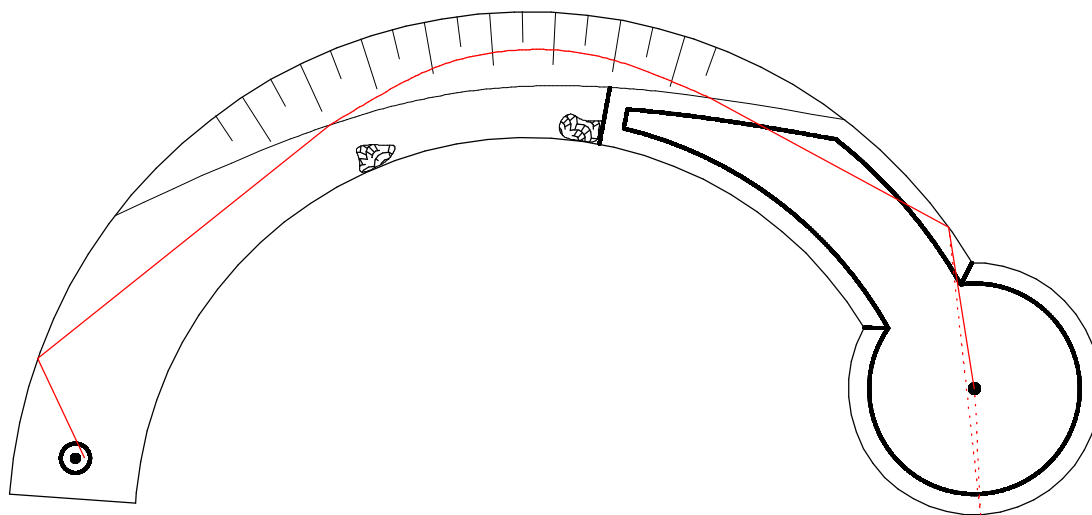

Lane 5

Míč / Ball

● SV MČR 2008 Cheb r

Základní úder / First stroke

narazit na mantinel / dash at the mantinel

Dohrávka / Next stroke

①

②