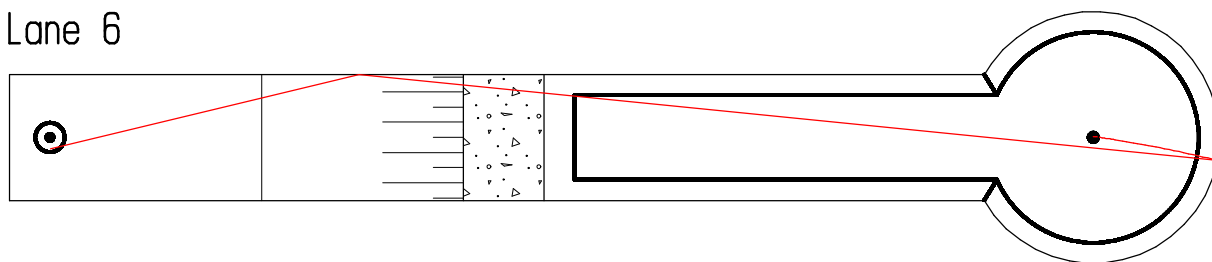

Lane 6

Míč / Ball

● Light 13 (cold weather), Light 6 (muggy weather)

Základní úder / First stroke

bez liftu / without spin

Dohrávka / Next stroke

① .....

② .....

③ .....

④ .....

⑤ .....

⑥ .....

⑦ .....

⑧ .....