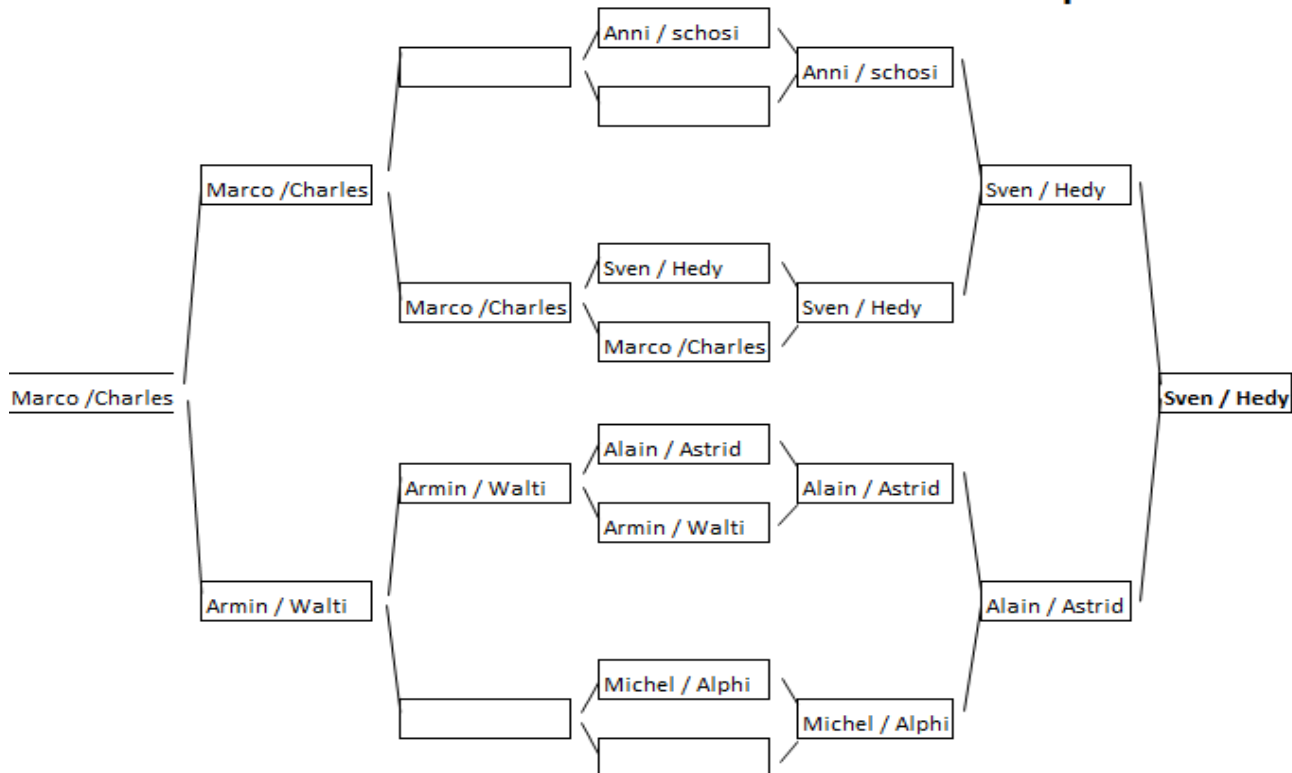

# Eröffnungsturnier in Gampel am 30.04.2016

## Rangliste Vorrunden

Rg	Name	Ort	Kat.	R 1	R 2	Total
1	Rotzer Anni	Gampel	L	38	35	73
2	Zengaffinen Michel	Gampel	A	34	39	73
3	Indermitte Alain	Gampel	L	41	34	75
4	Zengaffinen Sven	Gampel	A	36	41	77
5	Zengaffinen Marco	Gampel	A	42	39	81
6	Marty Armin	Varen	L	44	41	85
7	Matter Walter	Agarn	A	47	42	89
8	Stünzi Charles	Brig	A	49	41	90
9	Zengaffinen Hedi	Gampel	A	47	47	94
10	Zengaffinen Astrid	Gampel	A	46	50	96
11	Indermitte Alphons	Hohtenn	A	57	47	104
12	Bodenmann Chantal	Salgesch	A	49	57	106
13	Bodenmann Jan	Salgesch	A	63	54	117

### Trost - Tableau